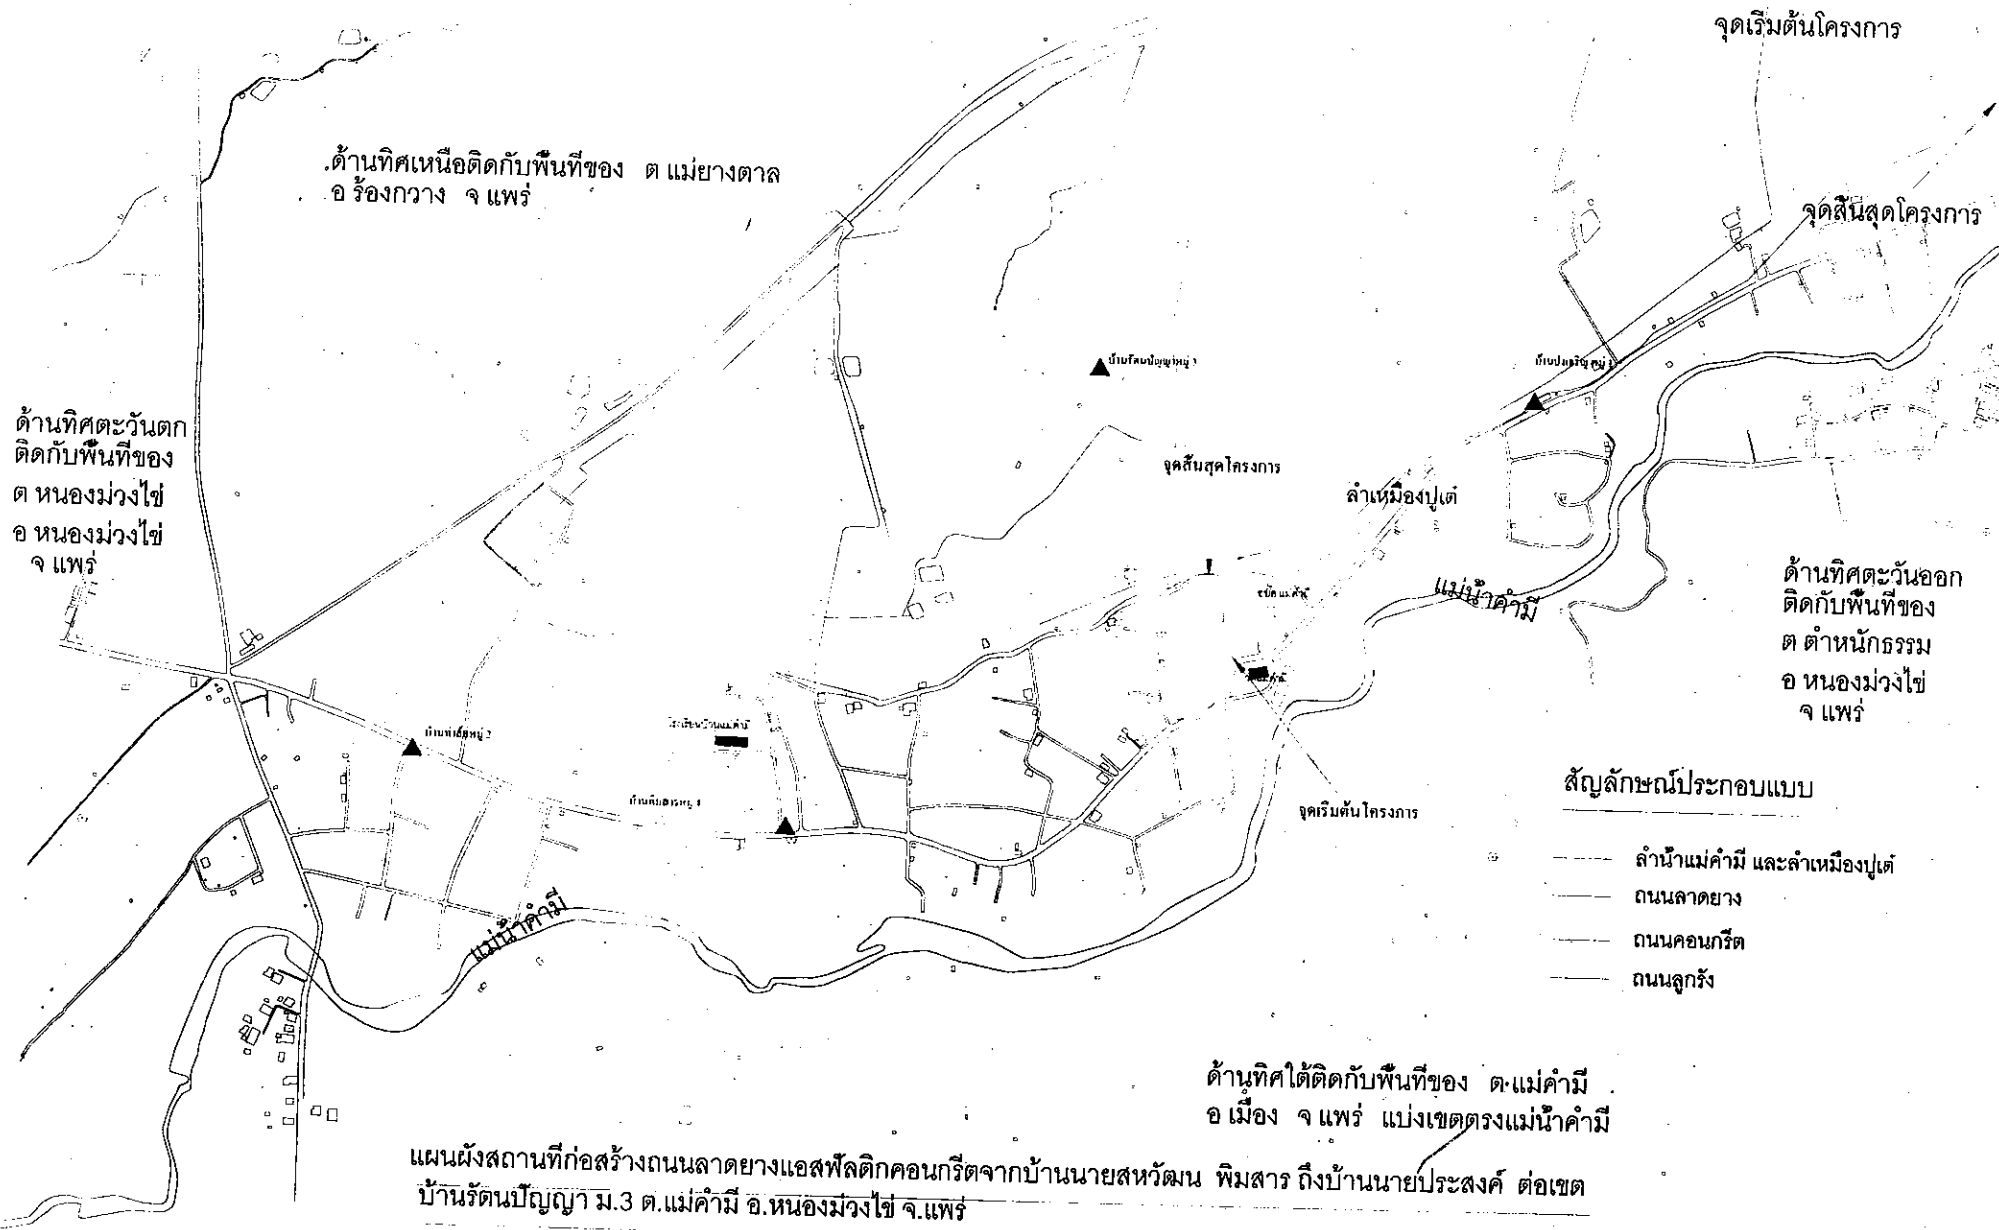

แผนที่ตำบลแม่คำมี อำเภอหนองม่วงไข่ จังหวัดแพร่

น

ด้านทิศเหนือติดกับพื้นที่ของ ต.แม่ยาว ต.ร้องกวาง จ.แพร่

ด้านทิศตะวันตกติดกับพื้นที่ของ ต.หนองม่วงไข่ อ.หนองม่วงไข่ จ.แพร่

จุดเริ่มต้นโครงการ

จุดสิ้นสุดโครงการ

บ้านโพนเมือง

บ้านปงระจิว

จุดสิ้นสุดโครงการ

ลำเหมืองปุเต

ด้านทิศตะวันออกติดกับพื้นที่ของ ต.ต่านักธรรม อ.หนองม่วงไข่ จ.แพร่

บ้านโพนเมือง

บ้านโพนเมือง

บ้านโพนเมือง

ลำน้ำแม่คำมี

จุดเริ่มต้นโครงการ

สัญลักษณ์ประกอบแบบ

- ลำน้ำแม่คำมี และลำเหมืองปุเต
- ถนนลาดยาง
- ... ถนนคอนกรีต
- · - ถนนลูกรัง

ด้านทิศใต้ติดกับพื้นที่ของ ต.แม่คำมี อ.เมือง จ.แพร่ แบ่งเขตตรงแม่น้ำแม่คำมี

แผนผังสถานที่ก่อสร้างถนนลาดยางแอสฟัลติกคอนกรีตจากบ้านนายสหวัดน พิมสาร ถึงบ้านนายประสงค์ ต่อเขตบ้านรัตนปัญญา ม.3 ต.แม่คำมี อ.หนองม่วงไข่ จ.แพร่